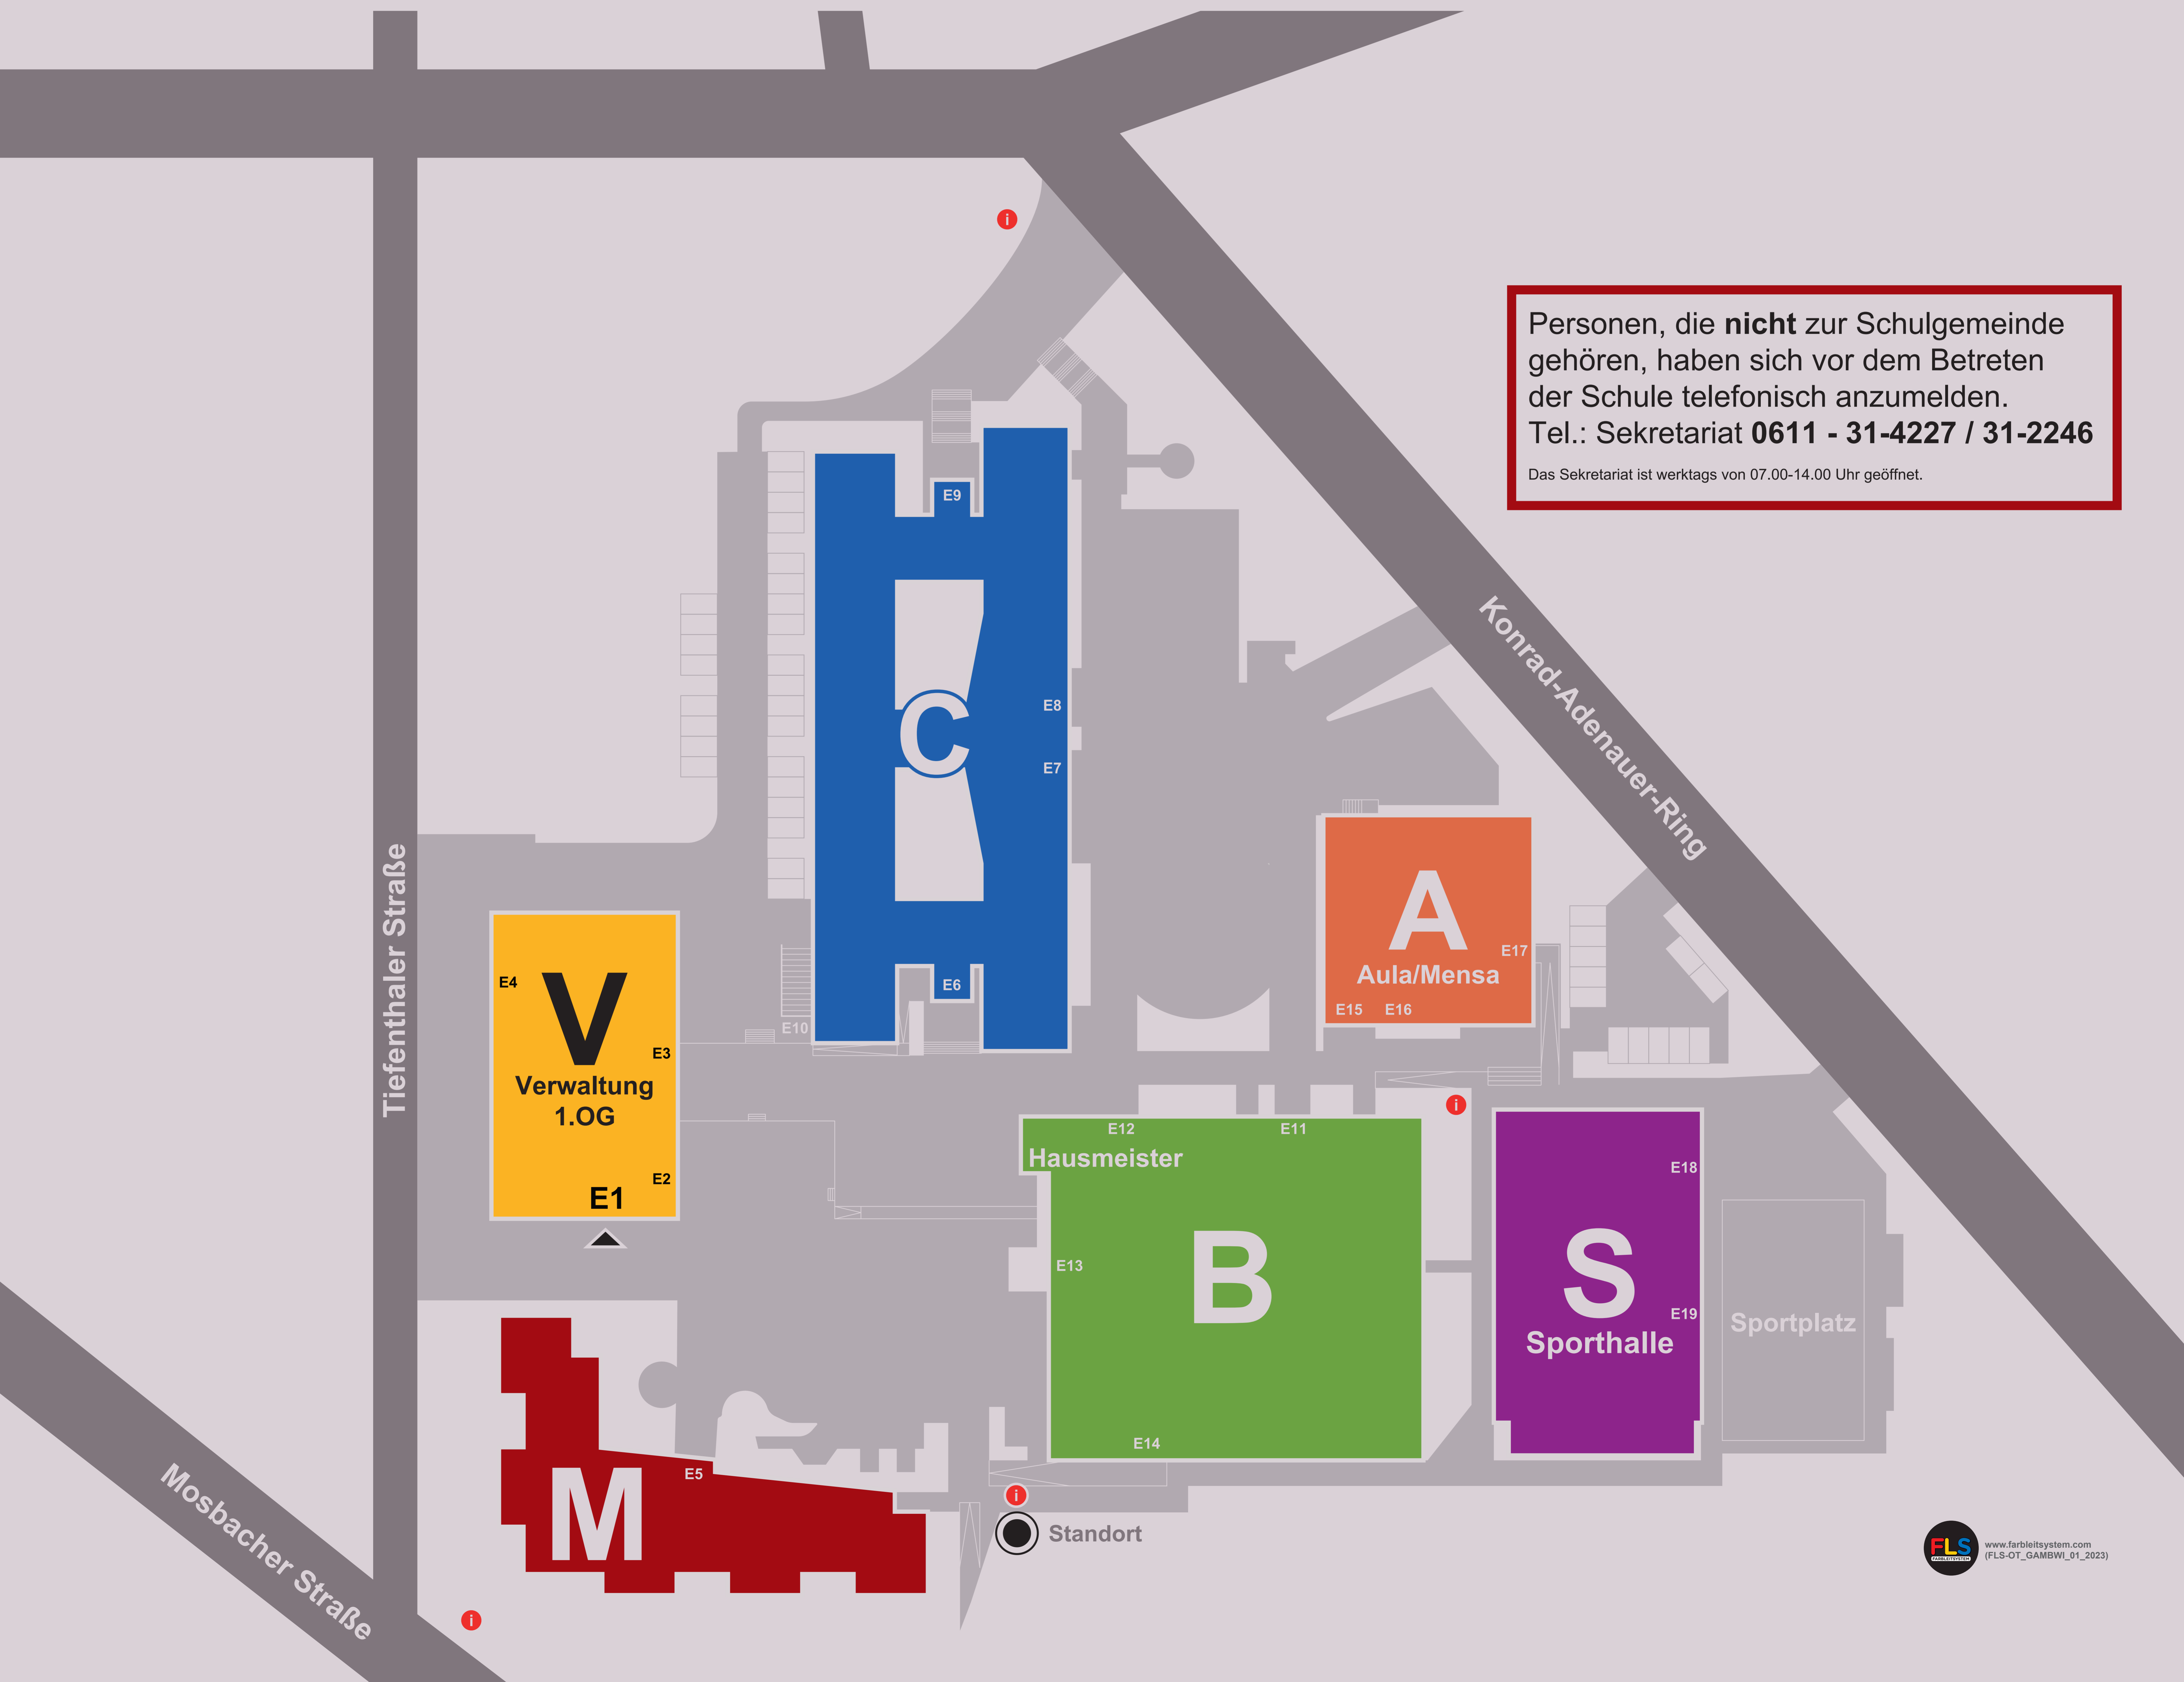

GMB Gymnasium am Mosbacher Berg

Schule der Landeshauptstadt Wiesbaden

Personen, die **nicht** zur Schulgemeinde gehören, haben sich vor dem Betreten der Schule telefonisch anzumelden.
Tel.: Sekretariat **0611 - 31-4227 / 31-2246**
Das Sekretariat ist werktags von 07.00-14.00 Uhr geöffnet.