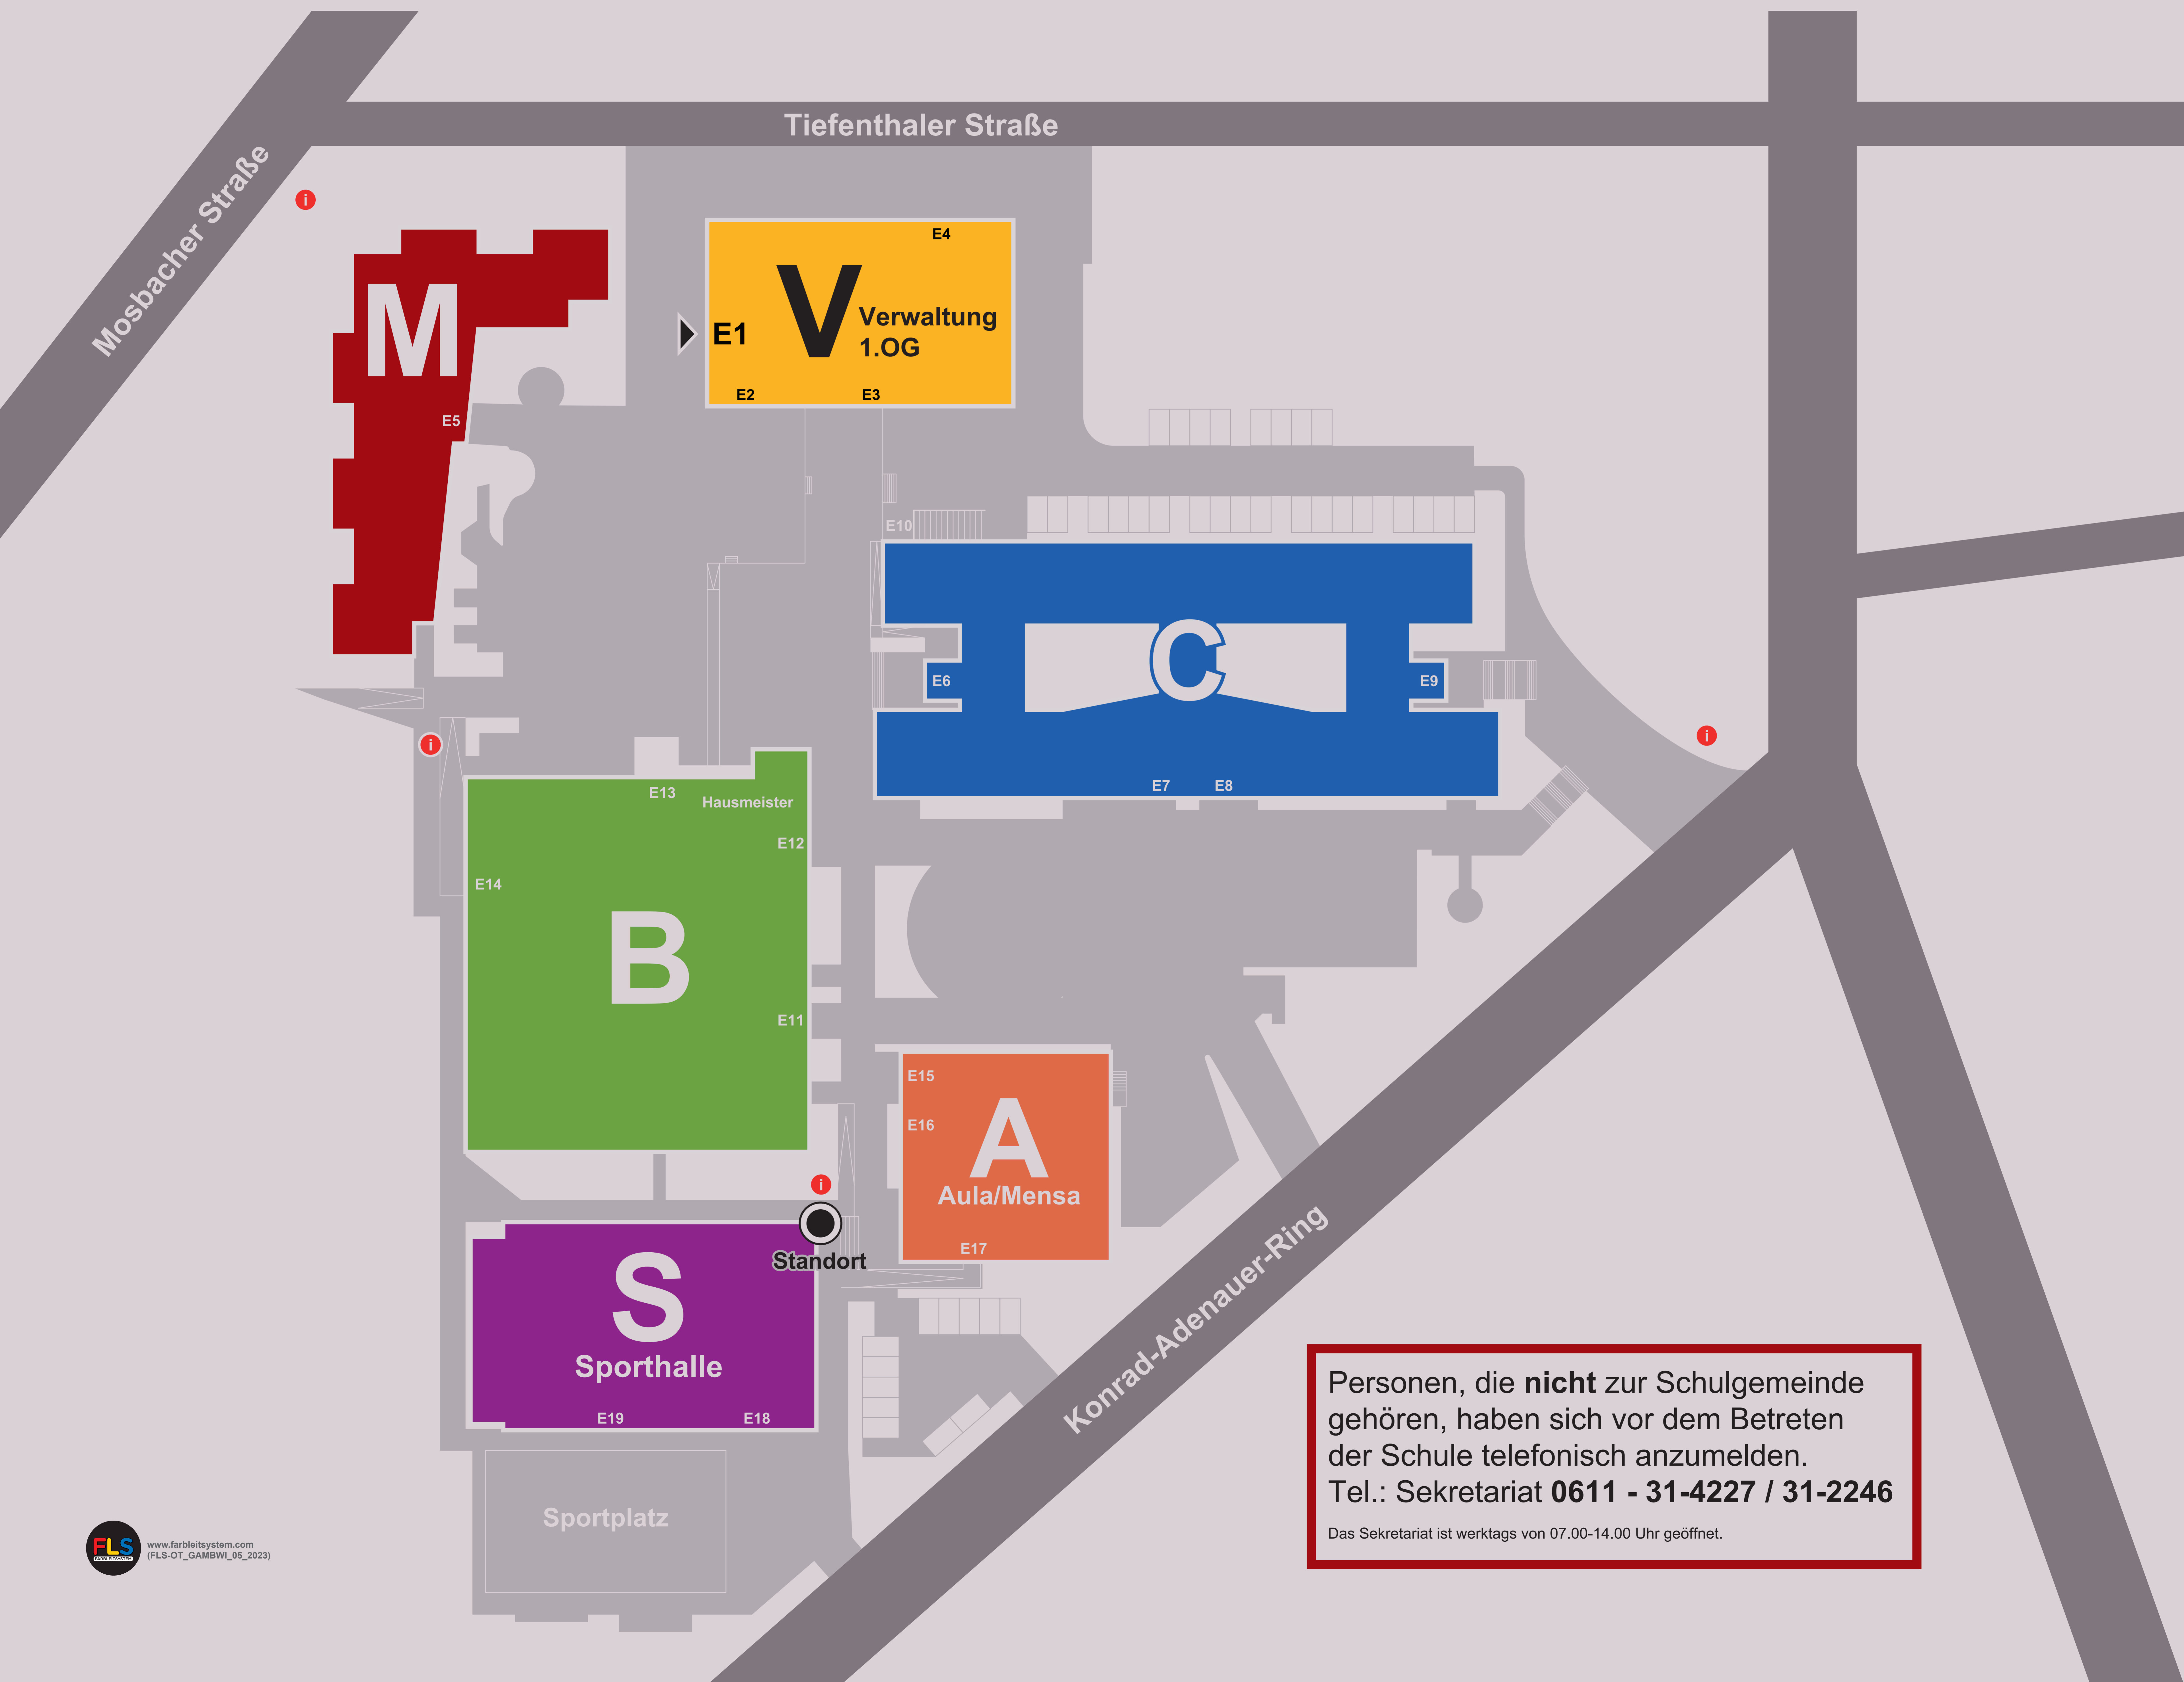

GMB Gymnasium am Mosbacher Berg

Schule der Landeshauptstadt Wiesbaden

Personen, die **nicht** zur Schulgemeinde gehören, haben sich vor dem Betreten der Schule telefonisch anzumelden.
Tel.: Sekretariat **0611 - 31-4227 / 31-2246**
Das Sekretariat ist werktags von 07.00-14.00 Uhr geöffnet.